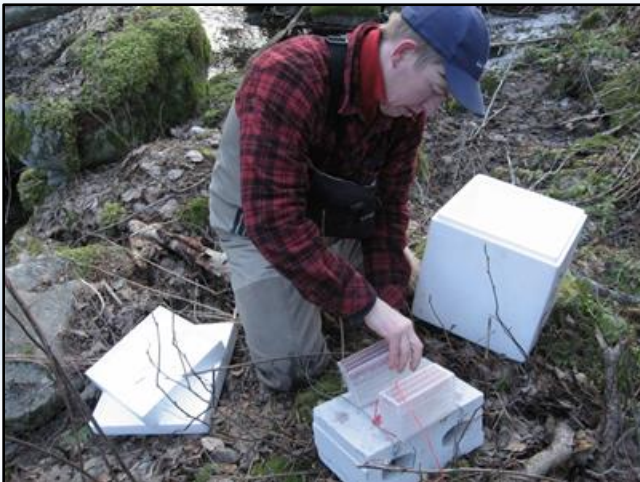

Haaste - luontaisen taimenkannan elinvoimaisuuden parantamiseksi Näsijärvellä

Haastamme Pirkanmaalaiset yritykset, yhteisöt ja yksityishenkilöt mukaan mätirasiaistutuksiin Tampereen Näsijärven luontaisten taimenkantojen paremman tulevaisuuden puolesta.

Näsijärven Lohikalayhdistys ry on lähtenyt mukaan taimenen kotiutushankkeisiin Näsijärvellä yhteistyössä muun muassa Kalastusalueen ja Kokemäenjoen vesistön vesiensuojeluyhdistys ry:n kanssa. Lohikalayhdistyksen kummikohteeksi on

valikoitunut Myllypuro Ylöjärvellä. Vuosittaisilla mätirasiaistutuksilla pyritään taimenkannan palauttamiseen ja purokunnostuksilla vesistöön luodaan taimenelle otollisia kutualueita. Myllypuro on inventoitu ja kevättalvella koittavat ensimmäiset mätirasiaistutukset. Tuloksia seurataan sähkökoekalastamalla ja arvioidaan projektin aikana. Taimen viettää purossa poikasvaiheensa, vaeltaa tämän jälkeen järveen syönnökselle ja toivottavasti palaa lopulta kutemaan takaisin puroon. Tämä elinkierto vie noin kuusi vuotta, joten projekti vie vähintään tämän ajan ja olemme vahvasti sitoutuneet siihen.

Tavoitteena on luoda Näsijärven pienvirtavesiin leimaantuneita, luontaisia, lisääntyviä taimenkantoja.

Mätirasiaan mahtuu noin desilitra taimenen mätiä, jossa on noin 700 mätimunaa. Voitte osallistua sopivaksi katsomallanne määrällä mätirasioita (á 50€). Toivomme, että viette haastetta eteenpäin, jotta mahdollisimman moni kuulisi tästä Näsijärvellä hyvin merkittävästä hankkeesta ja pääsisi näin mukaan toimintaan – yhteistyössä on voimaa!